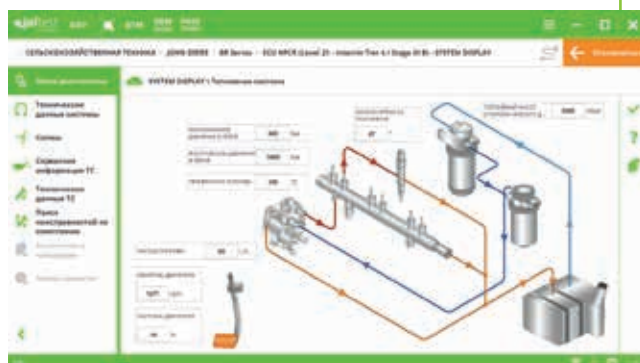

МУЛЬТИМАРОЧНАЯ ДИАГНОСТИКА

- Диагностика сельхозмашин и оборудования.
- Автоматическое определение систем и кодов ошибок.
- Мониторинг данных в реальном времени.
- Активации и калибровки компонентов.
- Сброс межсервисного интервала.
- Изменение конфигурации транспортного средства.
- Замена и калибровка гидравлических клапанов и распределителей.

jaltest
AGV
AGRICULTURAL VEHICLES

JALTEST GRP: РЕШЕНИЯ ПО УПРАВЛЕНИЮ СТО

- Портфолио Клиентов.
- Синхронизация баз данных между различными устройствами, в рамках одного или нескольких СТО, восстановление информации через удалённый сервер.
- Управление заданиями на выполнение ремонта.
- Диагностика, техобслуживание, управление заказ-нарядами и отчёты.
- Самостоятельное создание новых марок и моделей.
- Доступ к истории ремонтов транспортного средства.