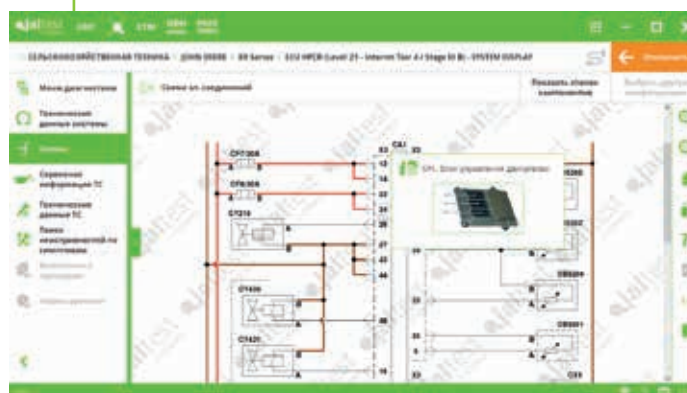

ТЕХНИЧЕСКАЯ ИНФОРМАЦИЯ

- Техническая информация по системам (Двигатель, Трансмиссия, Гидравлические подъёмники).
- Интерактивные электрические схемы.
- Технические бюллетени.
- Инструкции по ремонту: Поиск неисправностей по симптомам.
- Информация по техническому обслуживанию.
- Информация по транспортному средству (Тип двигателя...).